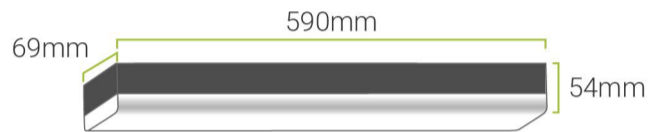

ecolite®

Innovación™
que ilumina

FICHA
TÉCNICA

LUMINARIA LINEAL LED

Nuestras especificaciones pueden actualizarse sin previo aviso para adaptarse a las mejoras en tecnología LED

ecolite®

Luminaria Lineal LED

Ref. ARQ20

GARANTÍA
2 AÑOS

INFORMACIÓN DEL PRODUCTO

POTENCIA	20W
VOLTAJE FRECUENCIA	AC100-240V 50/60Hz
TIPO DE LED	SMD2835
FACTOR DE POTENCIA	>0,6
CLASE DE AISLAMIENTO	2
DIMERIZABLE	No
TEMP. DE COLOR	4.000K ■ 6.500K ■
IRC	80Ra
FLUJO LUMINOSO	1.800Lm
EFICIENCIA LUMINOSA	90Lm/W
ÁNGULO DE APERTURA	120°
VIDA ÚTIL	30.000h
CHASIS	Aluminio
COLOR DE CHASIS	Negro
ÓPTICA	Policarbonato
GRADO DE PROTECCIÓN	IP20
TIPO DE MONTAJE	Sobrepuesto Suspendido
TEMP. DE TRABAJO	-20°C + 40°C

ESQUEMA

FOTOMETRÍA

FORMA DE INSTALACIÓN

1. Instalación suspendida

2. Instalación en superficie

3. Instalación en luminaria

4. Extensión lineal

5. Extensión en ángulo recto