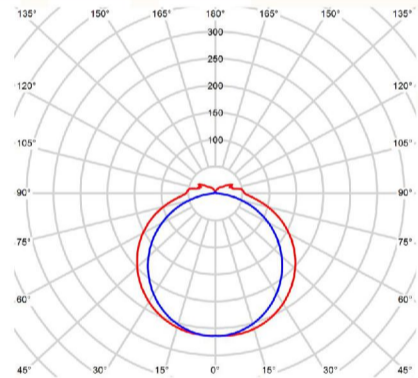

Ref. ARQ20

GARANTÍA
2 AÑOS

INFORMACIÓN DEL PRODUCTO

POTENCIA	20W
VOLTAJE FRECUENCIA	AC100-240V 50/60Hz
TIPO DE LED	SMD2835
FACTOR DE POTENCIA	>0,6
CLASE DE AISLAMIENTO	2
DIMERIZABLE	No
TEMP. DE COLOR	4.000K ■ 6.500K ■
IRC	80Ra
FLUJO LUMINOSO	1.800Lm
EFICIENCIA LUMINOSA	90Lm/W
ÁNGULO DE APERTURA	120°
VIDA ÚTIL	30.000h
CHASIS	Aluminio
COLOR DE CHASIS	Negro
ÓPTICA	Policarbonato
GRADO DE PROTECCIÓN	IP20
TIPO DE MONTAJE	Sobrepuesto Suspendido
TEMP. DE TRABAJO	-20°C + 40°C

ESQUEMA

FOTOMETRÍA

FORMA DE INSTALACIÓN

1. Instalación suspendida

2. Instalación en superficie

3. Instalación en luminaria

4. Extensión lineal

5. Extensión en ángulo recto